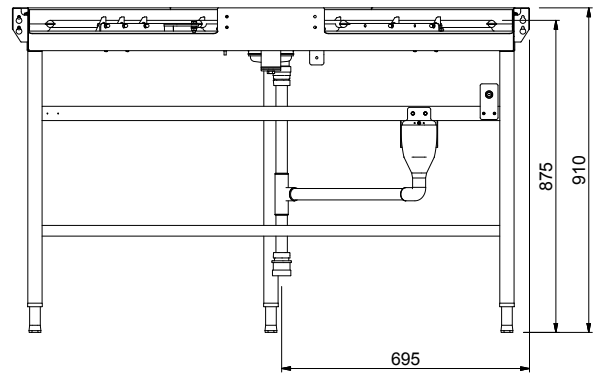

Avaintieto

Ulkomitat, leveys: 865251 (HSUC180C)	1450 mm
Ulkomitat, syvyys:	850 mm
Ulkomitat, korkeus:	910 mm
Nettopaino:	38 kg
Korkeudensäätö:	50/50 mm
Sijainti astianpesukoneeseen	Purkupää
Altaan materiaali	R.S.T. AISI 304 - EN 1.4301

Edestä

Sivulta