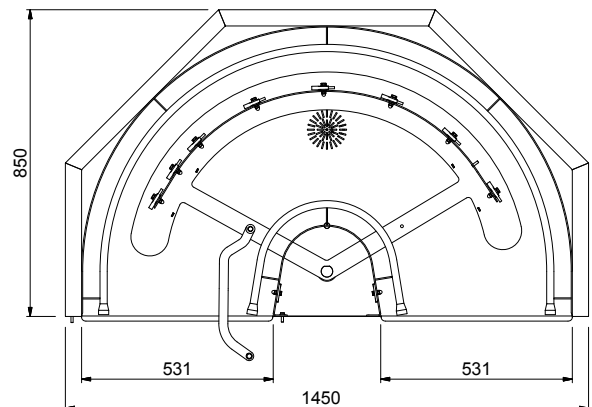

### Ominaisuudet

- Suunniteltu 500 x 500 mm astianpesukoreille
- Avaimenreikä ja snap on -järjestelmät varmistavat nopean ja helpon asennuksen.
- Kaarre on astianpesukonevetoinen. Kurvin syöttötanko liitetään astianpesukoneen kuljettimeen.
- Kaarre myötäpäivään purkupuolelle
- 45 asteen kulma vähentää tilantarvetta.
- Click in -toiminto mahdollistaa helpon kytkennän liikuteltavien rullaratojen kanssa.
- Astianpesukoneen 180° kaarre on tarkoitettu asennettavaksi koneen ja liikuteltavan rullaradan väliin.

### Rakenne

- Sisältyy kolme jalkaa
- 50 mm säätöjalat ovat ruostumatonta terästä
- Kaikki pinnat sileitä ja kiillotettuja.
- 1,2 mm:n AISI 304 ruostumaton teräsallas.
- 40 x 40 mm:n ruostumattomasta teräksestä valmistetut putki- ja suorakulmaiset jalat.
- Altaan kalteva pohja takaa tasaisen ja nopean tyhjennyksen.
- Paksut hitsatut laipat takaavat kestävän rakenteen laitteiden välillä.

### Avaintieto

Ulkomitat, leveys: 865251 (HSUC180C)	1450 mm
Ulkomitat, syvyys:	850 mm
Ulkomitat, korkeus:	910 mm
Nettopaino:	38 kg
Korkeudensäätö:	50/50 mm
Sijainti astianpesukoneeseen	Purkupää
Altaan materiaali	R.S.T. AISI 304 - EN 1.4301

Edestä

Sivulta

D = Poisto

Päältä

Korikuljetinkoneiden astiankäsittely  
 Purkukaarre 180°, veto astianpesukoneelta, myötöpäivään

Yritys varaa oikeuden muuttaa tuotetietoja ilman erillistä ilmoitusta.  
 Informaatio oikea tulostusajankohtana