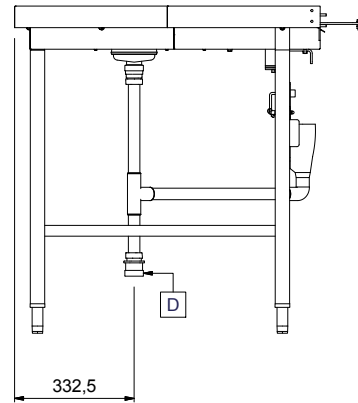

Avaintieto

Ulkomitat, leveys: 865251 (HSUC180C)	1450 mm
Ulkomitat, syvyys:	850 mm
Ulkomitat, korkeus:	910 mm
Nettopaino:	38 kg
Korkeudensäätö:	50/50 mm
Sijainti astianpesukoneeseen	Purkupää
Altaan materiaali	R.S.T. AISI 304 - EN 1.4301

D = Poisto

Korikuljetinkoneiden astiankäsittely
Purkukaarre 180°, veto astianpesukoneelta, myötöpäivään

Yritys varaa oikeuden muuttaa tuotetietoja ilman erillistä ilmoitusta.
Informaatio oikea tulostusajankohtana